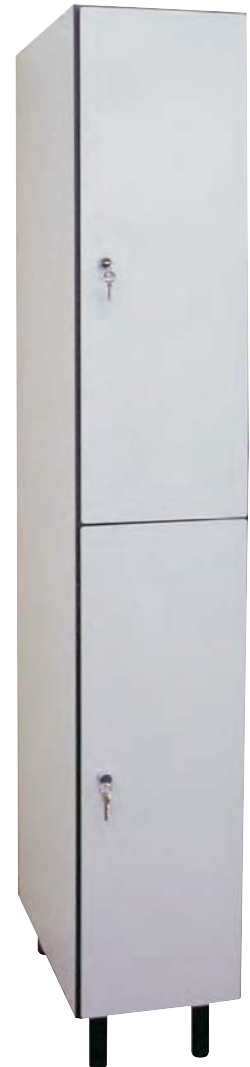

Fenólico.
Taquillas de gran resistencia.
Taquilla de 2 puertas.
Diferentes anchuras 30 y 40 cm.
50 cm fondo x 180 cm de altura.

[SME-53011-30](#)

[SME-53012-40](#)