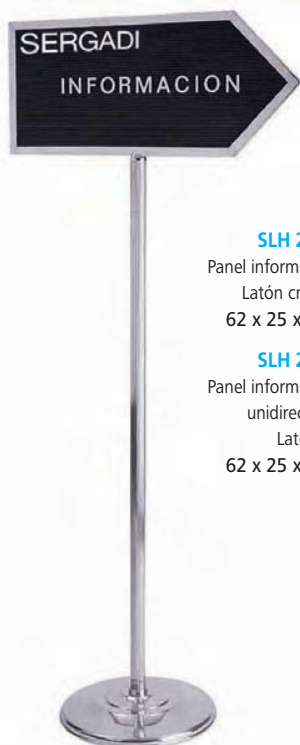

### SLH 2017

Panel información de latón.  
Goma.  
60 x 50 x 160 cm.

**SLH 2018-LC**

Panel información latón cromado.  
2 lados de goma negra.  
70 x 90 x 170 cm.

**SLH 2018-L**

Panel información latón.  
2 lados de goma negra.  
70 x 90 x 170 cm.

**SLH 2019-LC**

Panel información  
latón cromado.  
1 lado de fieltro.  
70 x 90 x 170 cm.

**SLH 2019-L**

Panel información latón.  
1 lado de fieltro.  
70 x 90 x 170 cm.

**SLH 2025**

Panel mural fieltro.  
Latón cromado.  
55 x 85 cm.

**SLH 2024**

Panel mural fieltro.  
Latón.  
55 x 85 cm.

**SLH 2021-LC**  
Panel información latón cromado.  
1 lado de goma negra.  
70 x 90 x 170 cm.

**SLH 2021-L**  
Panel información latón.  
1 lado de goma negra.  
70 x 90 x 170 cm.

**SLH 2020-L**  
Panel información latón.  
1 lado de fieltro - 1 lado de goma.  
70 x 90 x 170 cm.

**SLH 2020-LC**  
Panel información latón cromado.  
1 lado de fieltro - 1 lado de goma.  
70 x 90 x 170 cm.