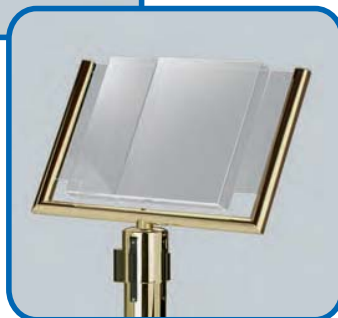

SLH 1075

Poste latón cromado.
ø tubo 4 cm.
ø 28 x 98 cm.

**TUBO LISO
TUBO RAYADO
SEGÚN MERCADO**

SLH 1083

Poste latón cromado.
ø tubo 3,5 cm.
ø 22 x 92 cm.

SLH 1081

Poste latón liso.
ø tubo 3,5 cm.
ø 22 x 92 cm.

SLH 1084

Conjunto 2 postes latón cromado.
2 mts. de cordón. ø tubo 3,5 cm.
ø 22 x 92 cm.

SLH 1082

Conjunto 2 postes latón.
2 mts. de cordón. ø tubo 3,5 cm.
ø 22 x 92 cm.

STC 10 A
1 Poste latón cromado.
ø tubo 5 ø base 32 x 95 cm.

STC 10 OT
1 Poste latón.
ø tubo 5 ø base 32 x 95 cm.

VERA 14
1 Poste COBRE.
ø tubo 26 x 95 cm.

STC 606 A
1 Poste latón cromado.
ø tubo 7 ø base 32 x 106 cm.

STC 606 OT
1 Poste latón.
ø tubo 7 ø base 32 x 106 cm.

STC 618 OT/TA
Latón. A4.
21 x 30 cm.

STC 619 OT/TA
Latón. A3.
42 x 30 cm.

SLH 1085

Gancho de latón para sujetar
cordón para pared.
3 cm.

SLH 1085 - C

Gancho de latón cromado
para sujetar cordón para pared.
3 cm.