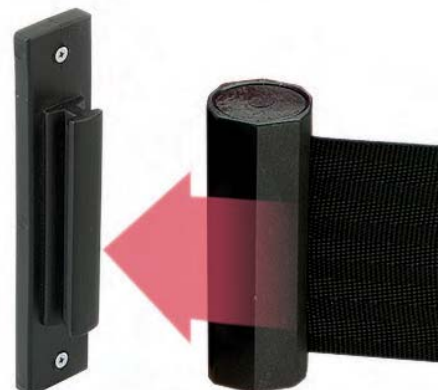

02 AZUL

01 ROJA

03 NEGRA

STC 645 A-01
1 Poste inox. Cinta 1,6 mts.
ø tubo 6,5 ø base 36 x 90 cm.

STC 646 N-02
1 Poste acero negro. Cinta 1,6 mts.
ø tubo 6,5 ø base 36 x 90 cm.

STC 647
1 Poste acero gris. Cinta 1,6 mts.
ø tubo 6,5 ø base 36 x 90 cm.

MURALES CINTA

SLH 2006
Mural acero epoxy negro 2,4 MTS.
ø 6 x 15 cm.

SLH 2007
Cartucho recambio 2,4 MTS.

SLH 2008
Mural inoxidable 2,4 MTS.
ø 6 x 15 cm.

SLH 2009
Mural final.

STC 601 N
Mural 2,5 MTS.
ø 7 x 11 cm.

STC 602
Soporte mural final.