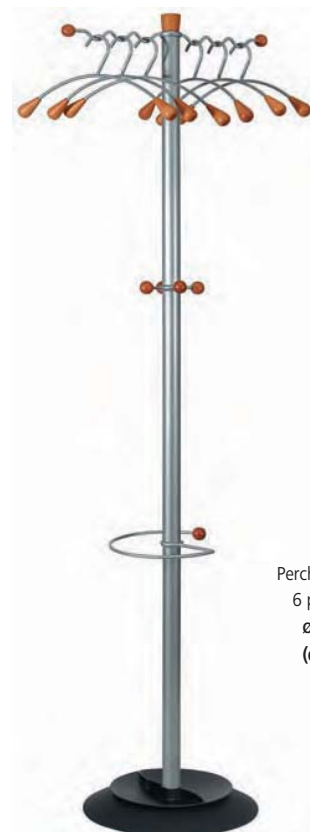

PERCHEROS

SLH 1020
Perchero de latón cromado.
ø 37 x 180 cm.

SLH 1021
Perchero de latón.
ø 37 x 180 cm.

SLH 1022
Perchero paraguero de latón.
ø 37 x 180 cm.

SLH 1023
Perchero paraguero de latón cromado.
ø 37 x 180 cm.

SLH 1024
Perchero de latón cromado.
ø 37 x 180 cm.

SLH 1025
Perchero de latón.
ø 37 x 180 cm.

SLH 1026
Perchero paraguero de latón cromado.
ø 37 x 180 cm.

SLH 1027
Perchero paraguero de latón.
ø 37 x 180 cm.

AL601M

Perchero metálico cromado con 6 colgadores en madera de Haya.
 ø 38 x 177 cm.

AL602SE

Perchero metálico con 6 colgadores en madera de Haya.
 ø 38 x 177 cm.

AL606SE

Perchero metálico con 8 colgadores.
 Colores: negro, plata y blanco.
 ø 38 x 177 cm.

PMWAVE

Perchero metal/madera con 6 perchas incluidas.
 ø 38 x 174 cm.
 (desmontado)

ALMF 500 N

Perchero fabric. en tubo de acero.
Color: Negro, rojo, blanco, azul,
gris claro, aluminio RAL 9006
Ø 30 x 175 cm.