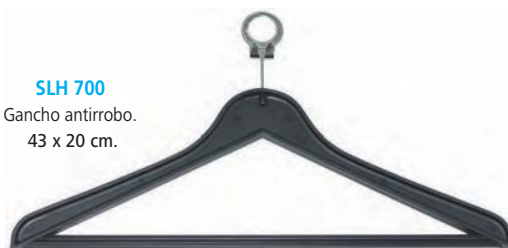

# TENDEDEROS - PERCHAS

**SLH 7500** Acero inox pulido.  
**SLH 7502** Acero inox satinado.  
38 x 25 x 45 cm.

**SLH 21107**  
Colgador bañera

**SLH 7100**  
Tendedero plegable.  
70 x 38 x 13 cm.

**SLH 1200**  
Gancho normal.  
45 x 12 cm.

**SLH 600**  
Gancho normal.  
43 x 20 cm.

**SLH 1300**  
Gancho antirrobo.  
45 x 12 cm.

**SLH 700**  
Gancho antirrobo.  
43 x 20 cm.

**SLH 1400**  
Gancho antirrobo.  
45 x 12 cm.

**SLH 800**  
Gancho antirrobo.  
43 x 20 cm.

**SLH 100**  
Anilla antirrobo  
plástico.  
ø 3 cm.

**SLH 200**  
Anilla antirrobo  
metálica.  
ø 2,5 cm.