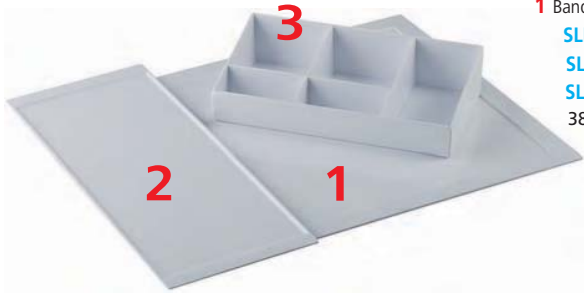

HERVIDORES ELECTRICOS

1 Bandeja principal blanca.
SLH 5100 Blanca
SLH 5101 Marfil
SLH 5102 Negra
 38 x 28 x 2,5 cm.

Bandejas servicio.
SLH 163 Bandeja principal **1**
 40 x 33 x 2,5 cm.
SLH 164 Bandeja servicio **2**
 32 x 15 x 17 cm.
SLH 165 Bandeja bolsas **3**
 10 x 10 x 5 cm.

2 Bandeja servicio.
SLH 5202 Blanca
SLH 5201 Marfil
SLH 5200 Negra
 33 x 13 x 1 cm.

SLH 5000
 Blanco, 1,2 lts.
 1.100 W.

SLH 5001
 Marfil, 1,2 lts.
 1.100 W.

SLH 5000/800
 0,8 lts.
 20 x 12,5 x 19 cm.

SLH 5001/800
 0,8 lts.
 20 x 12,5 x 19 cm.

3 Bandeja bolsitas.
SLH 5300
SLH 5301
SLH 5302
 22 x 11 x 0,5 cm.

SLH 5002
 Negro, 1,2 lts.
 1.100 W.

SLH 5400
 Inox, 1,2 lts.
 1.200 W.

SLH 5002/800
 0,8 lts.

Hervidor + bandeja cromo.
SLH 6000
 Conjunto bandeja y tazas
 42,5 x 35 x 3 cm.