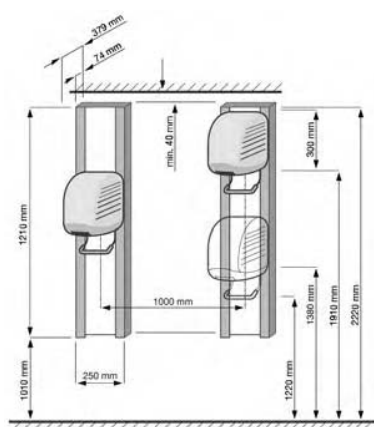

Secadora con soporte regulable y espejo

- **SGH 309100** Rojo.
- **SGH 309101** Satinado.
- **SGH 309102** Blanco.