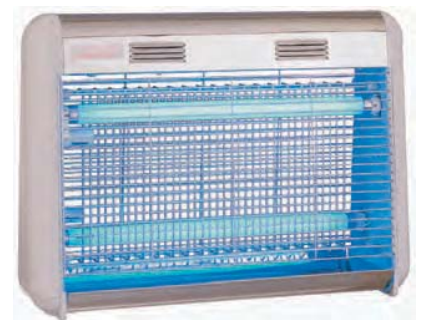

ELIMINADORES INSECTOS

AJ 13000

Eliminador de insectos.
Tubo de 13 W de luz.
Super: 90-125 m2.

AJ 22010

Eliminador de insectos.
Tubo de 11 W de luz.
Super: 150 m2.

AJ 21510

Eliminador de insectos.
2 Tubos de 8 W de luz.
Super: 350 m2.

AJ 22510

Eliminador de insectos.
2 Tubos de 11 W de luz.
Super: 200 m2.

AJ 23510

Eliminador de insectos.
Tubo de 15 W de luz.
Super: 200 m2.

AJ 54010

Eliminador de insectos.
2 Tubos de 15 W de luz.
Super: 400 m2.

AJ 55010

Eliminador de insectos.
2 Tubos de 20 W de luz.
Super: 500 m2.

AJ 56010

Eliminador de insectos.
3 Tubos de 15 W de luz.
Super: 550 m2.

AJ 57010

Eliminador de insectos.
3 Tubos de 20 W de luz.
Super: 700 m2.